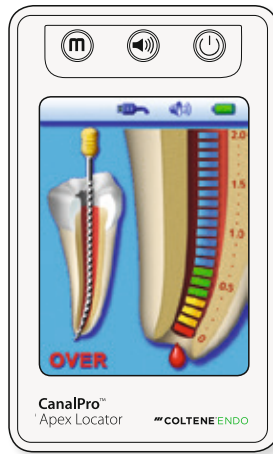

# CanalPro™ Apex Locator

Innovativ und präzise

Der CanalPro Apex Locator zeichnet sich durch seine brillante, farbige 3D-Benutzeroberfläche sowie durch eine präzise Messgenauigkeit aus. Sein ergonomisches Design und die einfach zu handhabende Bedienung machen ihn besonders benutzerfreundlich.

- Präzise Messgenauigkeit
- Benutzerfreundliches, intelligentes Interface
- Virtuelle Apex-Funktion
- Eingebauter Selbsttest für eine schnelle Funktionskontrolle

Vordringen der Feile

Gut sichtbarer apikaler Bereich

## Virtuelle Apex-Funktion

Diese Funktion ermöglicht es, eine zuvor bestimmte Position im erforderlichen Abstand zum Apex zu markieren. Wenn „Virtueller Apex“ aktiviert ist, erhält der Zahnarzt einen eindeutigen visuellen und akustischen Hinweis, dass die Feilenspitze die gewählte Position in Apexnähe erreicht hat.

## Benutzerfreundliches, intelligentes Interface

Der CanalPro Apex Locator bietet ein 3-dimensionales Interface, das auf einem hochauflösenden, TFT Farbdisplay basiert. Es zeigt das Vordringen der Feile im Kanal vom Beginn bis zum Ende der Messung an. Dadurch erhält der Zahnarzt eine ununterbrochene Rückmeldung.