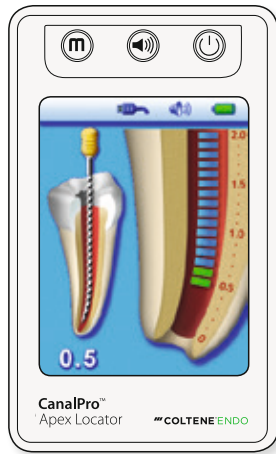

# CanalPro™ Apex Locator

Innovativ und präzise

Der CanalPro Apex Locator zeichnet sich durch seine brillante, farbige 3D-Benutzeroberfläche sowie durch eine präzise Messgenauigkeit aus. Sein ergonomisches Design und die einfach zu handhabende Bedienung machen ihn besonders benutzerfreundlich.

- Präzise Messgenauigkeit
- Benutzerfreundliches, intelligentes Interface
- Virtuelle Apex-Funktion
- Eingebauter Selbsttest für eine schnelle Funktionskontrolle

Vordringen der Feile

Gut sichtbarer apikaler Bereich

## Präzise Messgenauigkeit

Die beiden Messfrequenzen agieren wechselständig und werden nicht gemischt, wie es bei handelsüblichen Apex Locatoren der Fall ist. Dadurch entfallen das Filtern der Signale und somit auch Störungen, die durch den Filterungsprozess entstehen können. Für die Bestimmung der Position der Feilenspitze wird der Effektivwert des Signals (Signalstärke) ermittelt und keine Signalamplitude oder Phase. Dies macht die Messung unanfälliger gegenüber elektromagnetischen Störungen.

## Virtuelle Apex-Funktion

Diese Funktion ermöglicht es, eine zuvor bestimmte Position im erforderlichen Abstand zum Apex zu markieren. Wenn „Virtueller Apex“ aktiviert ist, erhält der Zahnarzt einen eindeutigen visuellen und akustischen Hinweis, dass die Feilenspitze die gewählte Position in Apexnähe erreicht hat.