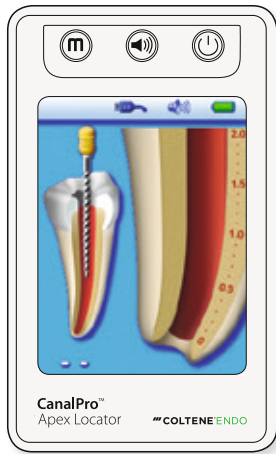

## APEX LOCATOR

# CanalPro™ Apex Locator

Innovativ und präzise

Der CanalPro Apex Locator zeichnet sich durch seine brillante, farbige 3D-Benutzeroberfläche sowie durch eine präzise Messgenauigkeit aus. Sein ergonomisches Design und die einfach zu handhabende Bedienung machen ihn besonders benutzerfreundlich.

- Präzise Messgenauigkeit
- Benutzerfreundliches, intelligentes Interface
- Virtuelle Apex-Funktion
- Eingebauter Selbsttest für eine schnelle Funktionskontrolle

Vordringen der Feile

Gut sichtbarer apikaler Bereich

## Benutzerfreundliches, intelligentes Interface

Der CanalPro Apex Locator bietet ein 3-dimensionales Interface, das auf einem hochauflösenden, TFT Farbdisplay basiert. Es zeigt das Vordringen der Feile im Kanal vom Beginn bis zum Ende der Messung an. Dadurch erhält der Zahnarzt eine ununterbrochene Rückmeldung.