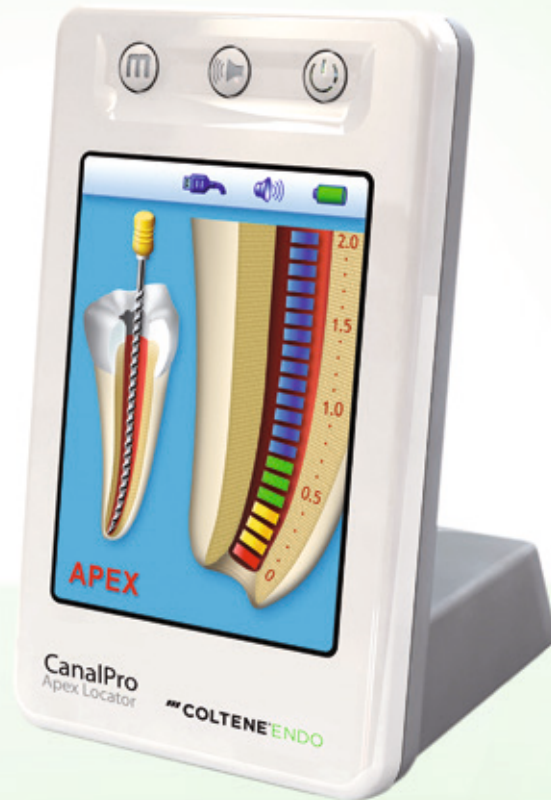

## APEX LOCATOR

# CanalPro™ Apex Locator

Innovativ und präzise

Der CanalPro Apex Locator zeichnet sich durch seine brillante, farbige 3D-Benutzeroberfläche sowie durch eine präzise Messgenauigkeit aus. Sein ergonomisches Design und die einfach zu handhabende Bedienung machen ihn besonders benutzerfreundlich.

- Präzise Messgenauigkeit
- Benutzerfreundliches, intelligentes Interface
- Virtuelle Apex-Funktion
- Eingebauter Selbsttest für eine schnelle Funktionskontrolle

Vordringen der Feile

Gut sichtbarer apikaler Bereich

## Benutzerfreundliches, intelligentes Interface

Der CanalPro Apex Locator bietet ein 3-dimensionales Interface, das auf einem hochauflösenden, TFT Farbdisplay basiert. Es zeigt das Vordringen der Feile im Kanal vom Beginn bis zum Ende der Messung an. Dadurch erhält der Zahnarzt eine ununterbrochene Rückmeldung.